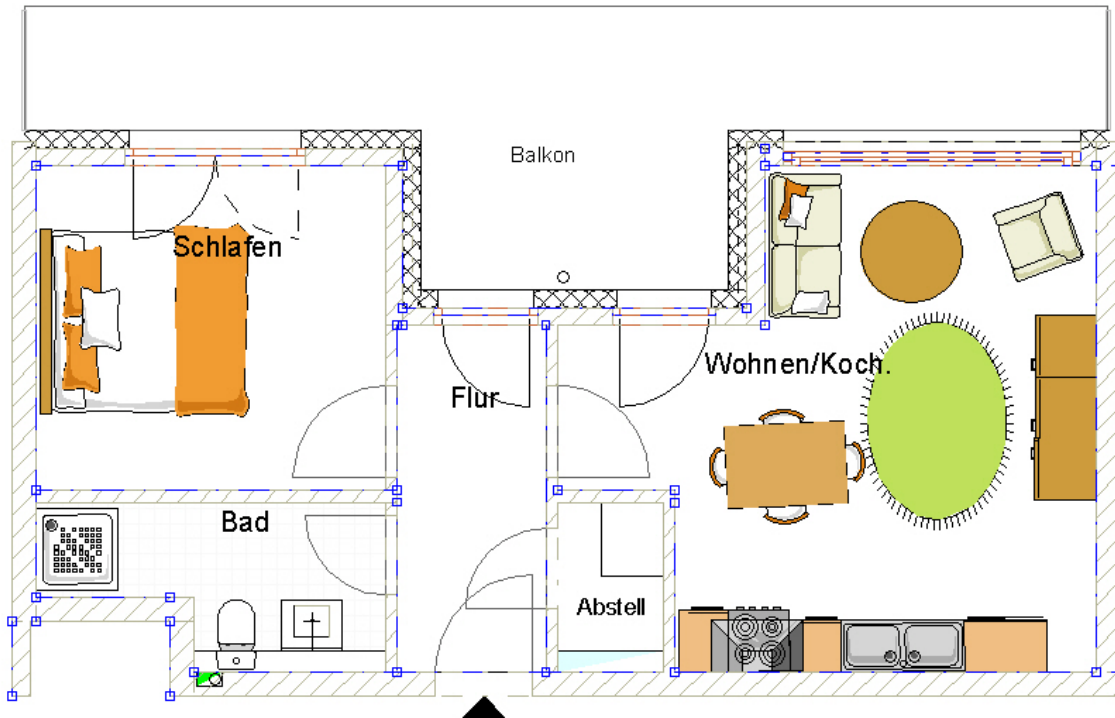

Projekt: Lüttkopf\_Nikolaus von Halem Str.  
 Ersteller: Scheider  
 Datum / Zeit: 28.11.2017 / 11:11  
 Hinweis:

## Wohnung 04 Exposé

Bezeichnung	Funktion	Wohnfläche	Grundfläche
	Abstell	1,71 m <sup>2</sup>	1,71 m <sup>2</sup>
	Bad	4,5 m <sup>2</sup>	4,5 m <sup>2</sup>
	Balkon	4,34 m <sup>2</sup>	17,36 m <sup>2</sup>
	Flur	4,9 m <sup>2</sup>	4,9 m <sup>2</sup>
	Schlafen	10,77 m <sup>2</sup>	10,77 m <sup>2</sup>
	Wohnen/Koch.	20,73 m <sup>2</sup>	20,73 m <sup>2</sup>
<b>Wohnfläche / Grundfläche</b>		<b>46,941m<sup>2</sup></b>	<b>59,962m<sup>2</sup></b>