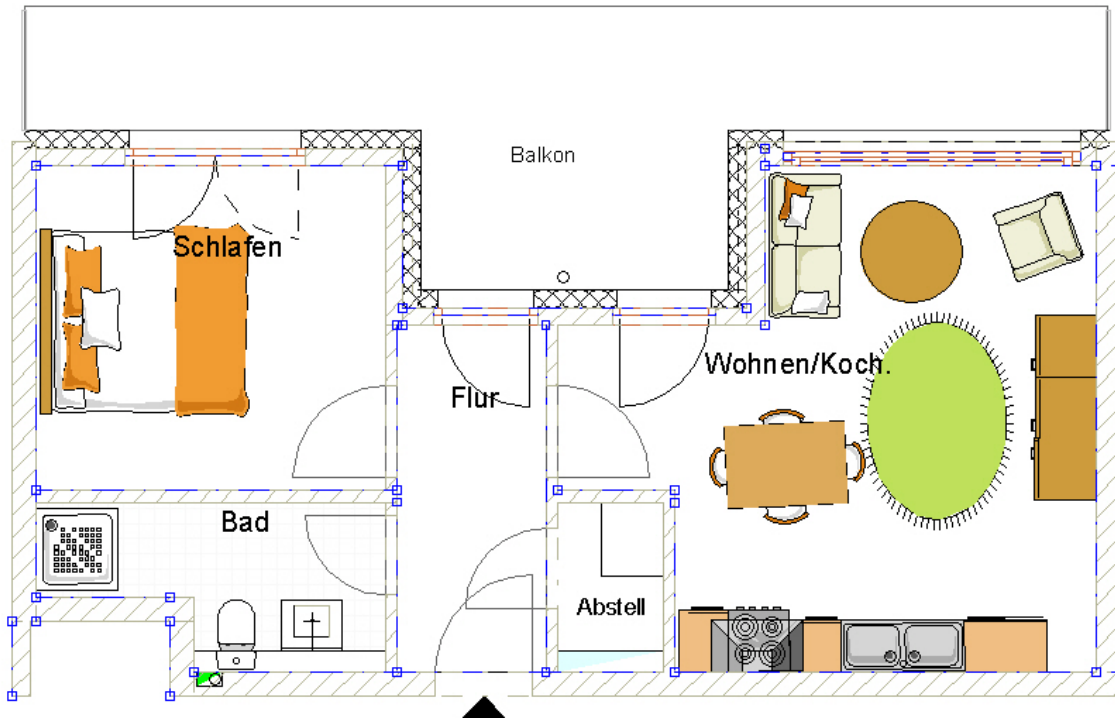

Projekt: Lüttkopf_Nikolaus von Halem Str.
 Ersteller: Scheider
 Datum / Zeit: 28.11.2017 / 11:11
 Hinweis:

Wohnung 04 Exposé

Bezeichnung	Funktion	Wohnfläche	Grundfläche
	Abstell	1,71 m ²	1,71 m ²
	Bad	4,5 m ²	4,5 m ²
	Balkon	4,34 m ²	17,36 m ²
	Flur	4,9 m ²	4,9 m ²
	Schlafen	10,77 m ²	10,77 m ²
	Wohnen/Koch.	20,73 m ²	20,73 m ²
Wohnfläche / Grundfläche		46,941m²	59,962m²