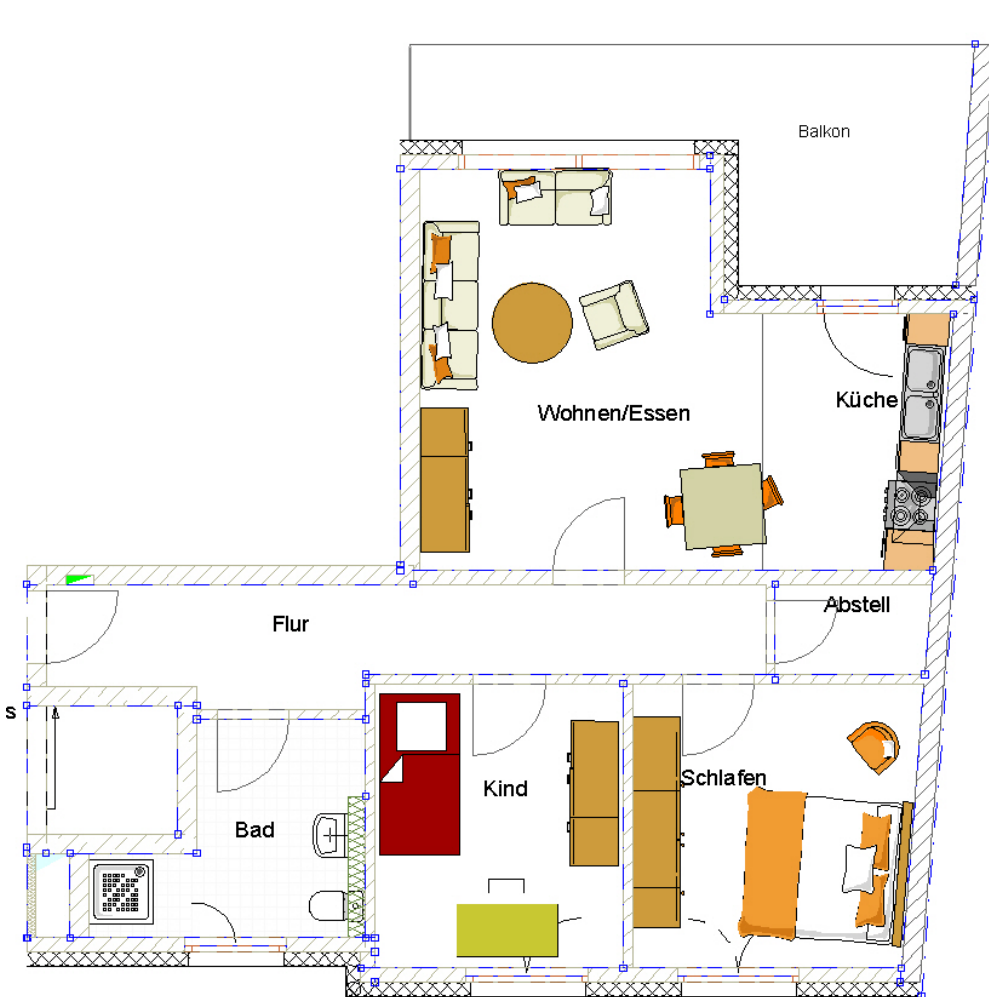

Projekt: Lüttkopf_Nikolaus von Halem Str.
 Ersteller: Scheider
 Datum / Zeit: 28.11.2017 / 11:08
 Hinweis:

Wohnung 05 Exposé

Bezeichnung	Funktion	Wohnfläche	Grundfläche
	Abstell	2,14 m ²	2,14 m ²
	Bad	6,73 m ²	7,12 m ²
	Balkon	3,35 m ²	13,39 m ²
	Flur	11,25 m ²	11,25 m ²
	Kind	10,94 m ²	10,94 m ²
	Küche	7,21 m ²	7,21 m ²
	Schlafen	12,36 m ²	12,36 m ²
	Wohnen/Essen	20,14 m ²	20,14 m ²
Wohnfläche / Grundfläche		74,109m²	84,538m²